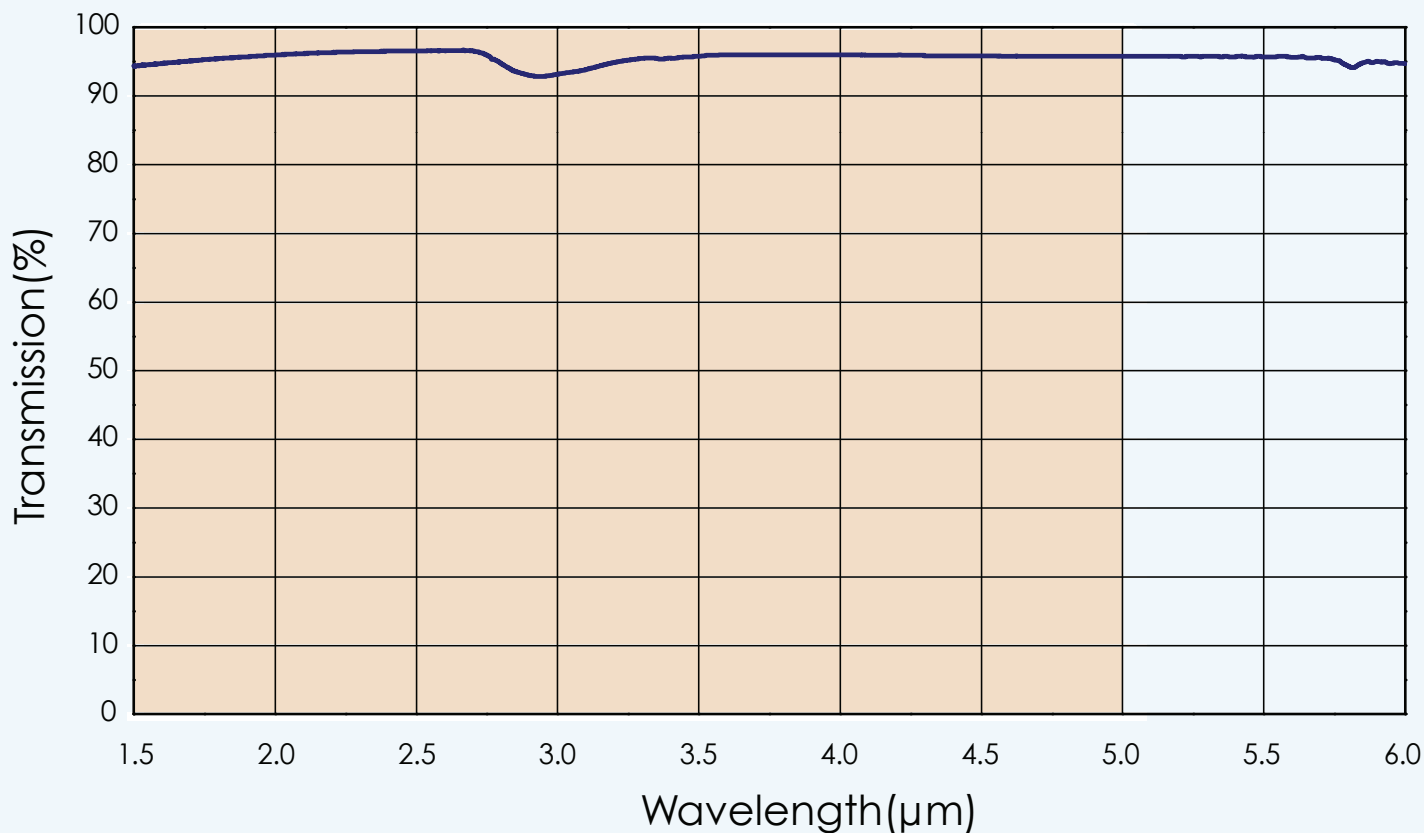

# CaF<sub>2</sub> BBAR 1.5-5.0 microns

Part Number: BBAR-CaF<sub>2</sub>-1.5-5.0

Wavelength (μm)	1.5-5.0
Transmission Avg	>95%

For Reference Only

**ISP Optics Corp:**  
2603 Challenger Tech Court, Suite 100  
Orlando, FL 32826  
Tel: +800-909-4207  
[www.ispoptics.com](http://www.ispoptics.com)