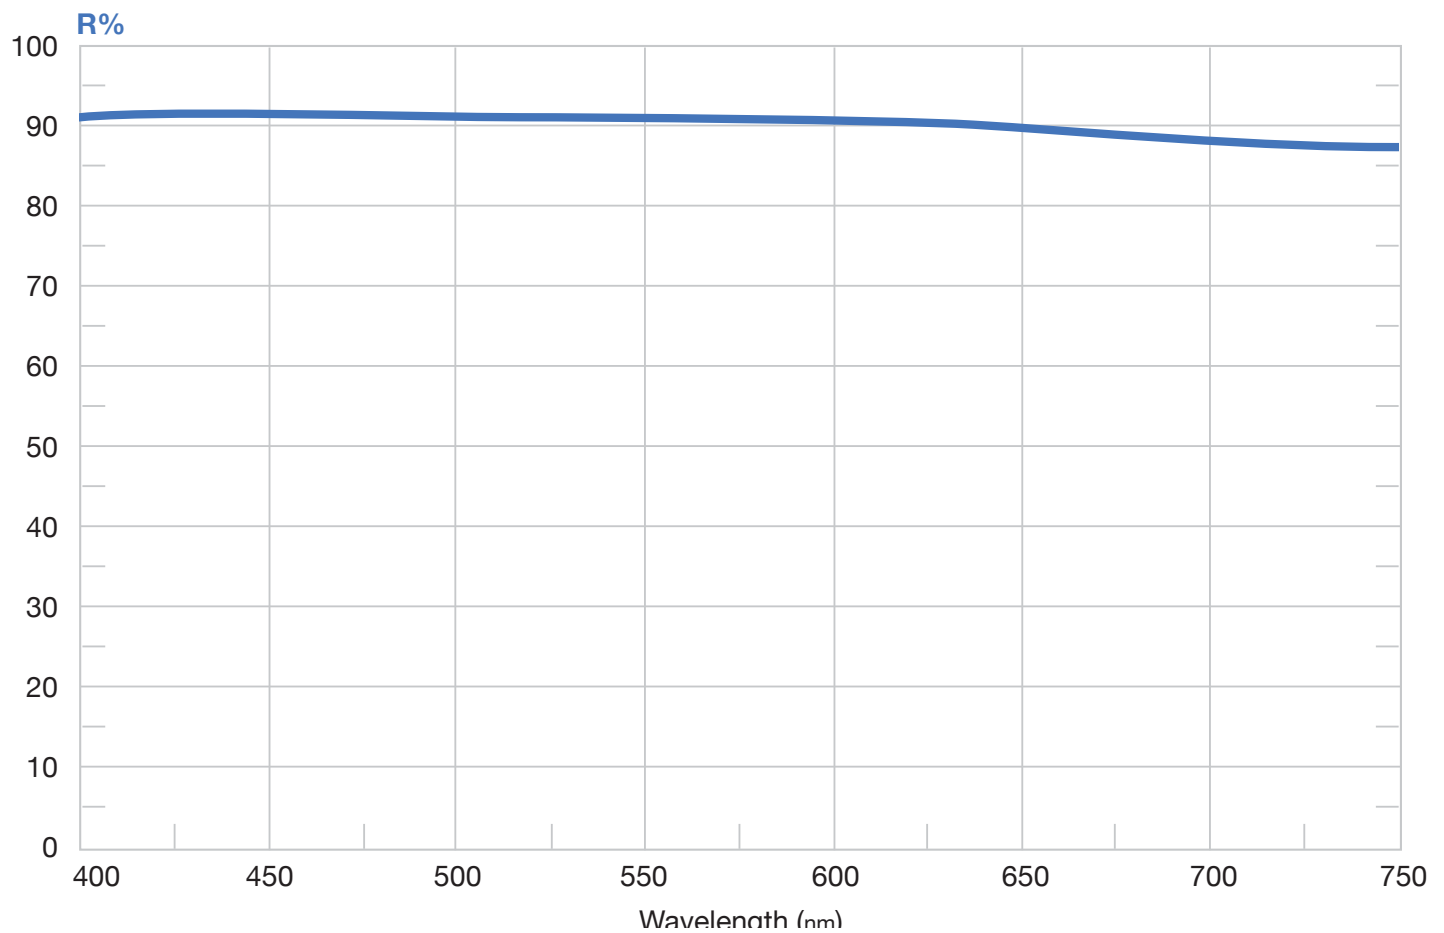

# Rear Surface Aluminum Mirror

Part Number: RS-AL-M

For Reference Only

**ISP Optics Corp:**  
2603 Challenger Tech Court, Suite 100  
Orlando, FL 32826  
Tel: +800-909-4207  
[www.ispoptics.com](http://www.ispoptics.com)