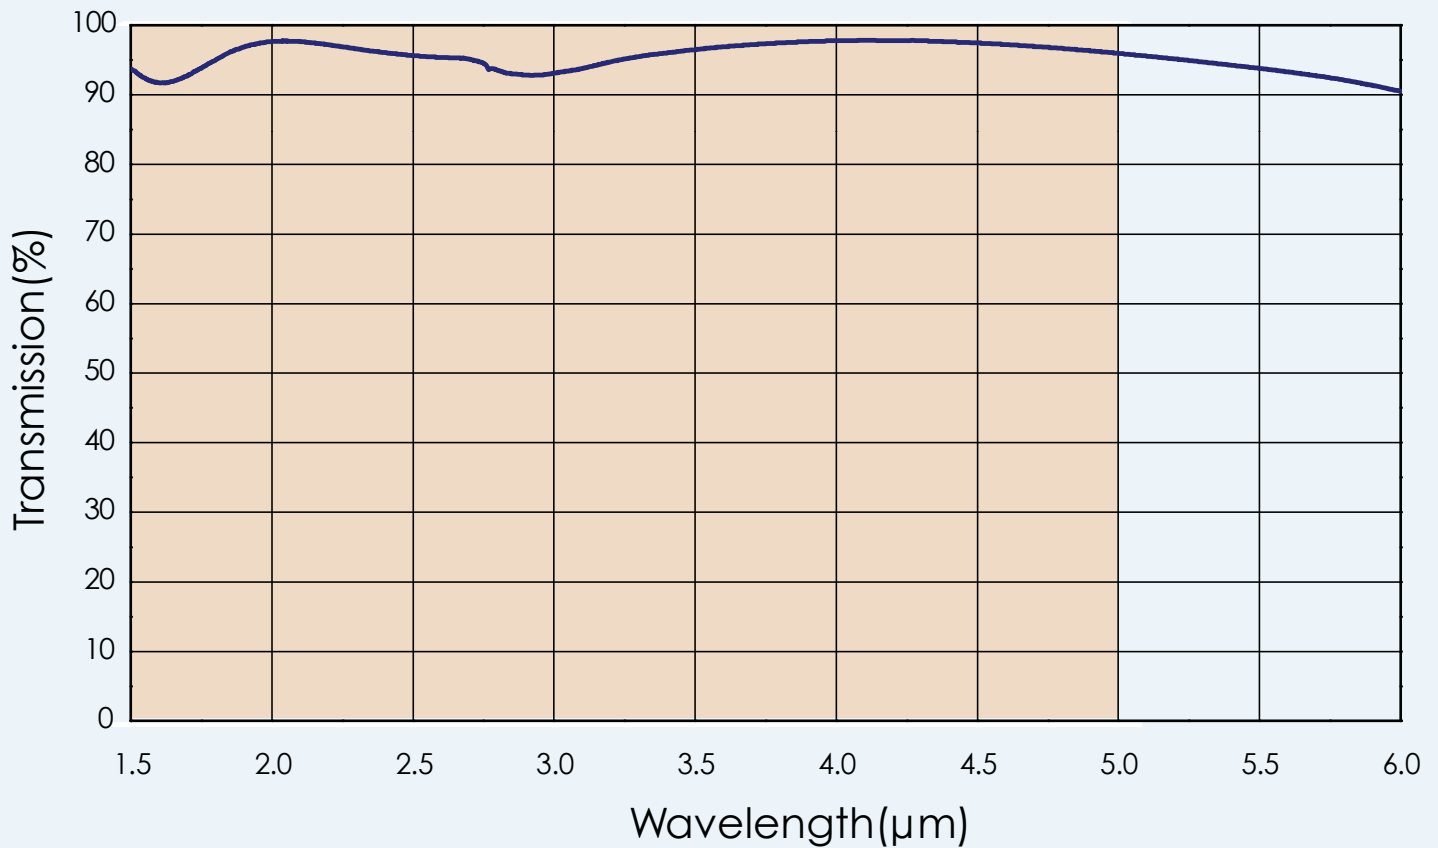

# CdTe BBAR 1.5-5.0

Part Number: BBAR-CdTe-1.5-5.0

Wavelength ( $\mu\text{m}$ )	1.5-5.0
Transmission Avg	>95%

For Reference Only

**ISP Optics Corp:**  
2603 Challenger Tech Court, Suite 100  
Orlando, FL 32826  
Tel: +800-909-4207  
[www.ispoptics.com](http://www.ispoptics.com)