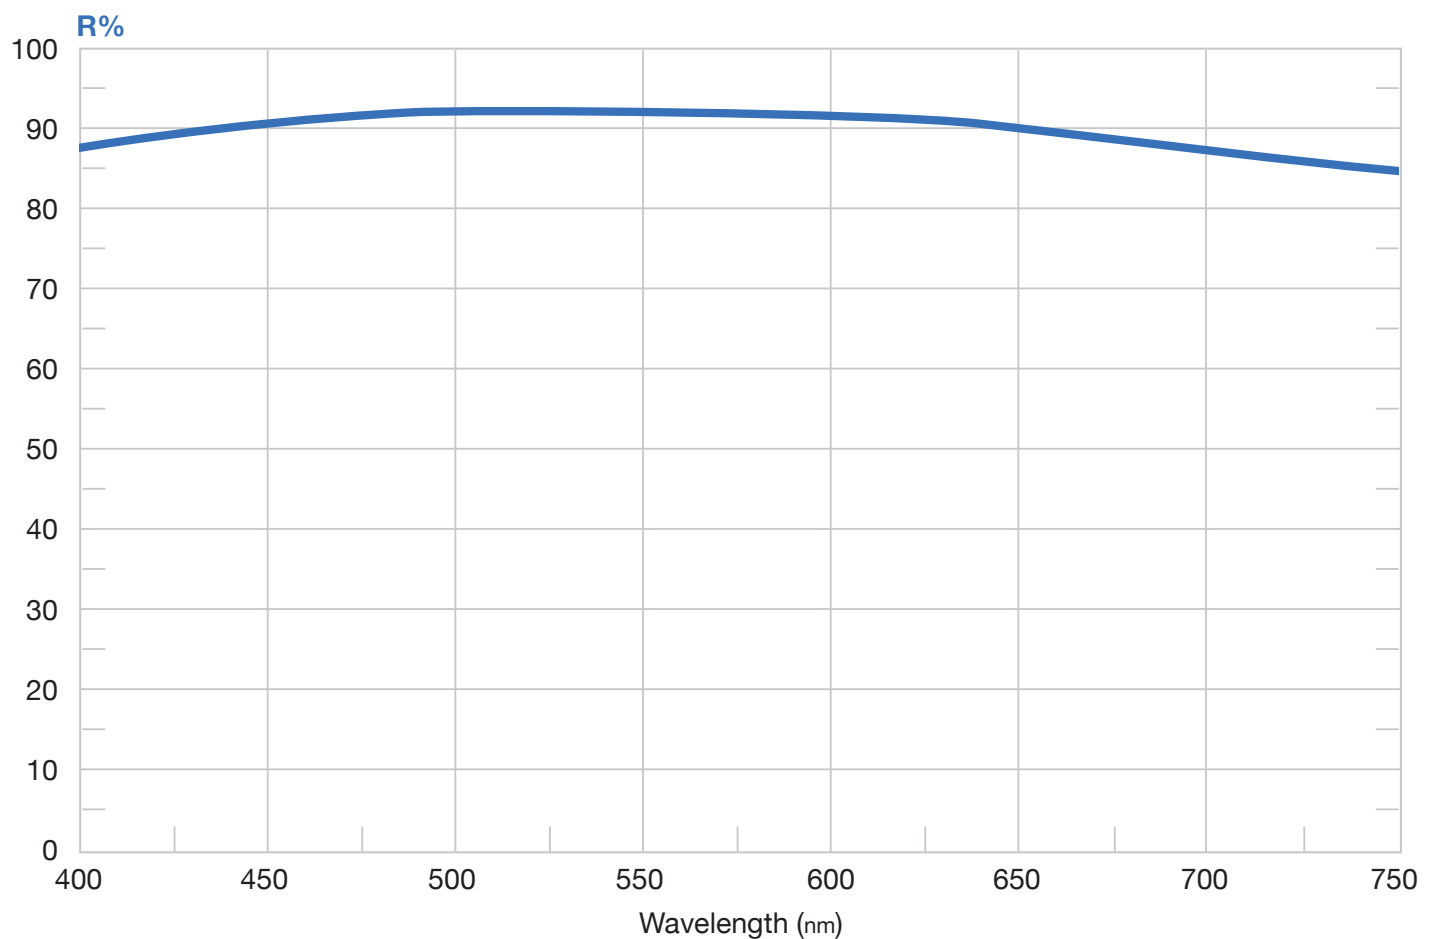

Protected Aluminum Front Surface Mirror

Part Number: P-FS-AL-M

For Reference Only

ISP Optics Corp:
2603 Challenger Tech Court, Suite 100
Orlando, FL 32826
Tel: +800-909-4207
www.ispoptics.com

ISP Optics Latvia:
24a Ganību Dambis, korp 13
Rīga, LV-1005, Latvia
T: +371 67 323 779
sales@ispoptics.eu